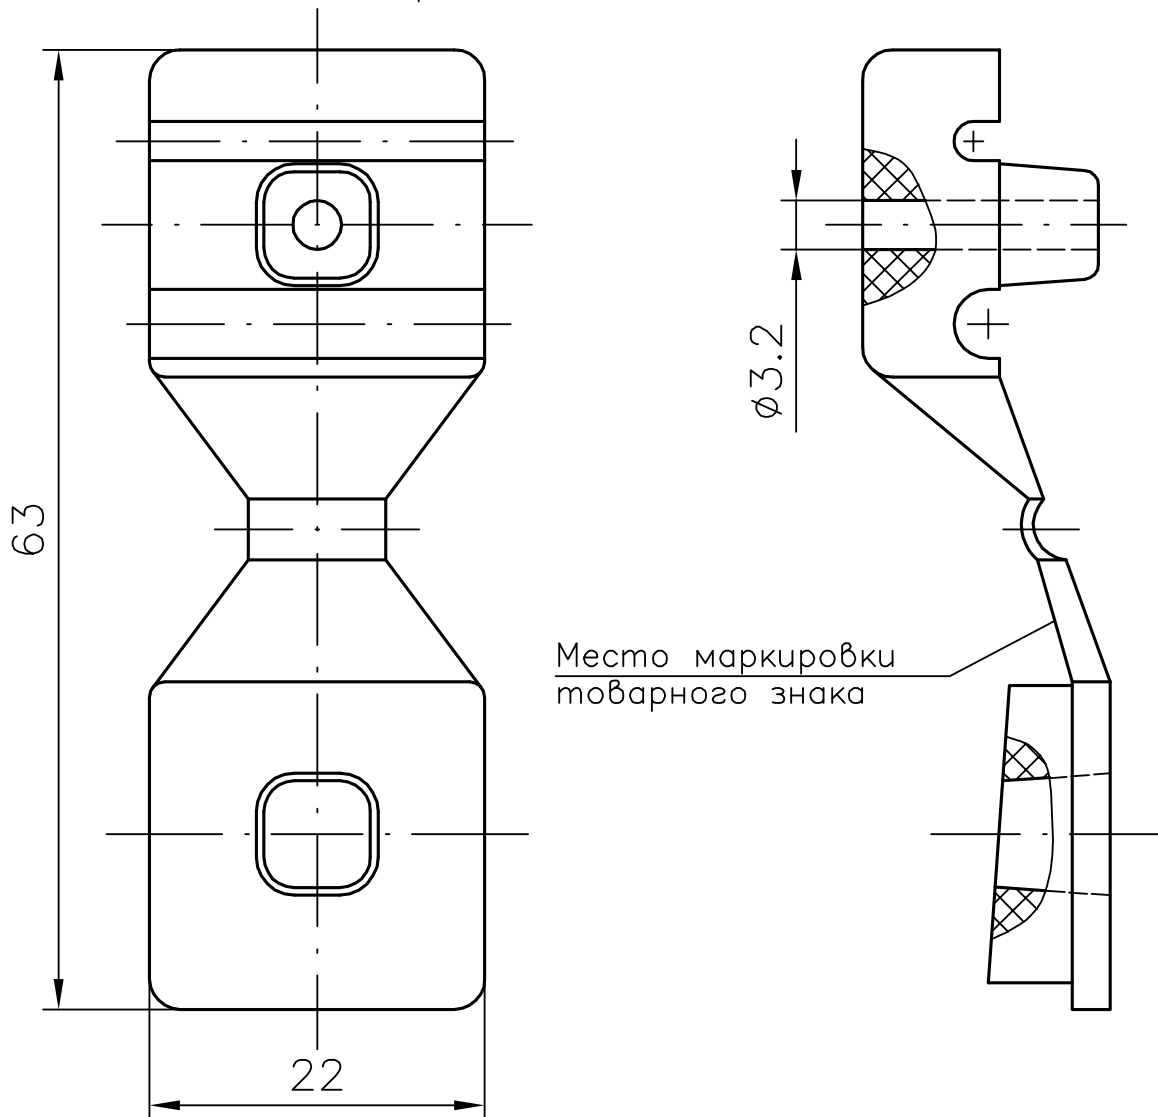

Изолятор линейный ИЛ-825 ТУ3494-015-03965790-99
(аналог изолятор ИСП-М ЭСК.000 ИСП-М ЭСК.001ТУ)

Открытое положение

Место маркировки
товарного знака

Закрытое (рабочее) положение

Масса изолятора не более 7гр.