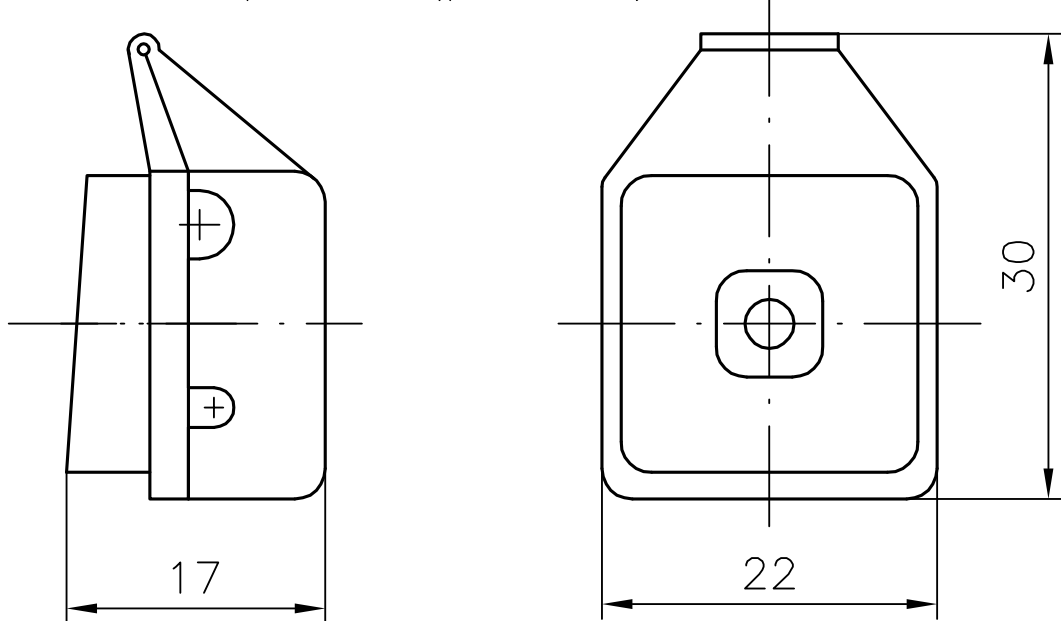

Изолятор линейный ИЛ-825 ТУ3494-015-03965790-99
(аналог изолятор ИСП-М ЭСК.000 ИСП-М ЭСК.001ТУ)

Открытое положение

Место маркировки
товарного знака

Закрытое (рабочее) положение

Масса изолятора не более 7гр.